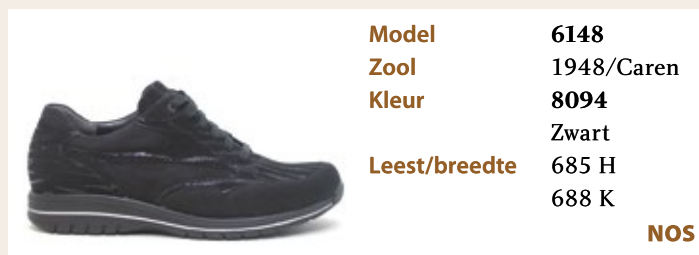

Model 5680
Zool Leaf
Kleur 6516
 Zwart
Leest/breedte 138 K **NOS**

Model 5680
Zool Leaf
Kleur 8164
 Brons
Leest/breedte 134 G
 138 K **NOS**

Meerdere
breedtematen

Verwisselbaar
voetbed

Model 5728
Zool Claire
Kleur 8164
 Brons
Leest/breedte 055 H **NOS**

Model 5746
Zool Isa
Kleur 7420
 Zwart
Leest/breedte 072 E
 074 G
 075 H
 078 K **NOS**

Model 6095
Zool Carla
Kleur 5027
 Zwart
Leest/breedte 248 K+
Voering Fashmo voering **NOS**

Model 6096
Zool Carla
Kleur 5027
 Zwart
Leest/breedte 248 K+
Voering Fashmo voering **NOS**

Model 6128
Zool Emma
Kleur 5027
 Zwart
Leest/breedte 475 H **NOS**

Never Out of Stock

Never Out of Stock modellen zijn artikelen die we het hele jaar door op voorraad hebben.

never out of stock voorraad

Model 6148
Zool 1948/Caren
Kleur 8094
Zwart
Leest/breedte 685 H
688 K