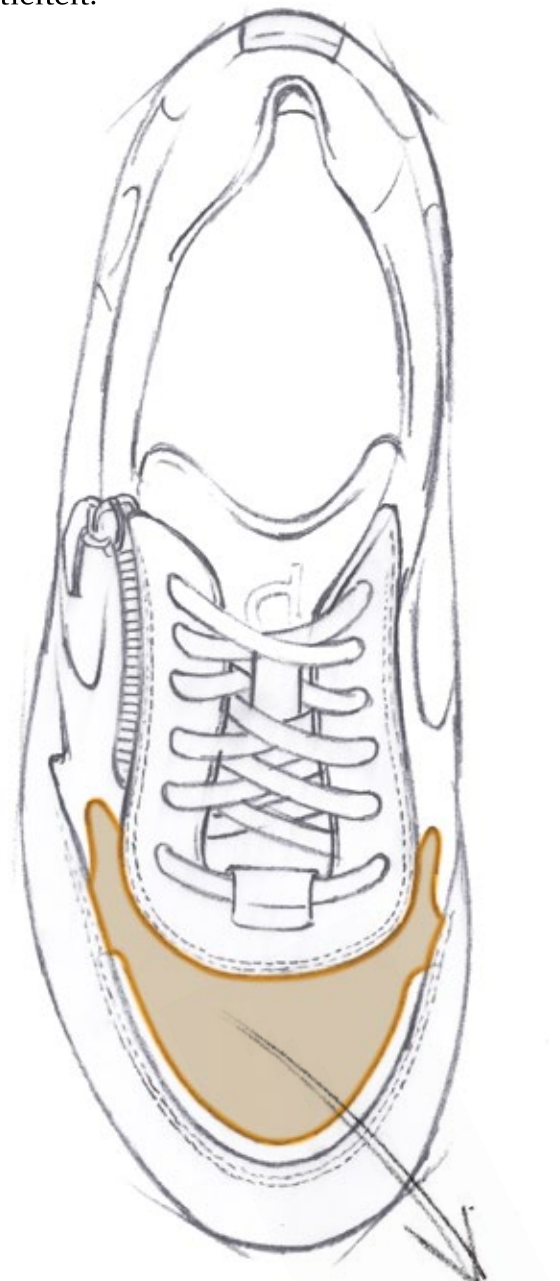

- Artikel 6225
- Artikel 6261
- Artikel 7408
- Artikel 9724

FLEX collectie

Onze schoenen met flex materiaal zijn speciaal ontwikkeld om drukpunten bij de voorvoet te verminderen. Onze flex schoenen zijn stabiel en vormen zich direct naar de voet dankzij het soepele en zachte flex materiaal.

- Betere pasvorm voor mensen met bijvoorbeeld een standsafwijking van de tenen: hallux valgus, klauwtenen, hamertenen.
- Vermindering van drukpunten op de binnen- en buitenbal van de voet.
- Het materiaal behoudt zijn pasvorm door zijn elasticiteit.

Geeft extra ruimte aan de voorvoet