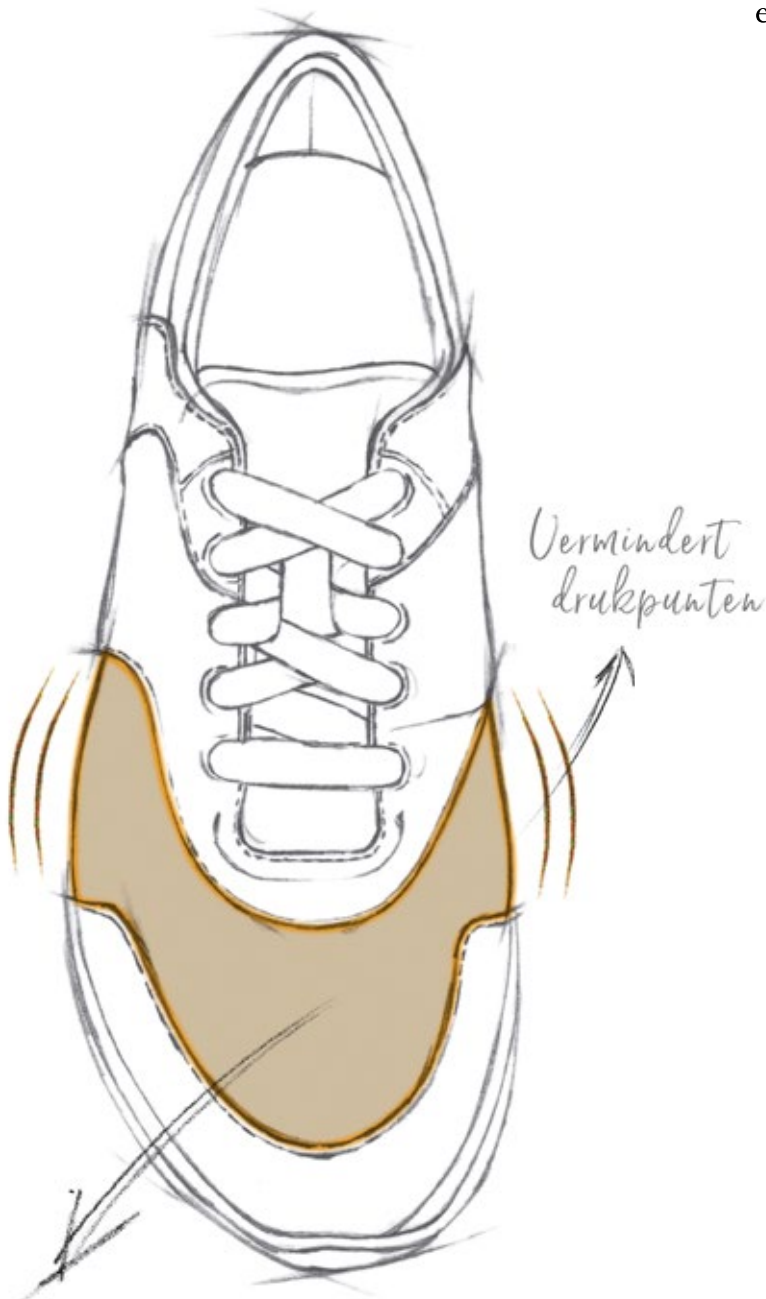

5. durea® FLEX

Artikel 6261

vermindert drukpunten

Artikel 6225

- Artikel 6225
- Artikel 6261
- Artikel 7408
- Artikel 9724

FLEX collectie

Onze schoenen met flex materiaal zijn speciaal ontwikkeld om drukpunten bij de voorvoet te verminderen. Onze flex schoenen zijn stabiel en vormen zich direct naar de voet dankzij het soepele en zachte flex materiaal.

- Betere pasvorm voor mensen met bijvoorbeeld een standsafwijking van de tenen: hallux valgus, klauwtenen, hamertenen.
- Vermindering van drukpunten op de binnen- en buitenbal van de voet.
- Het materiaal behoudt zijn pasvorm door zijn elasticiteit.