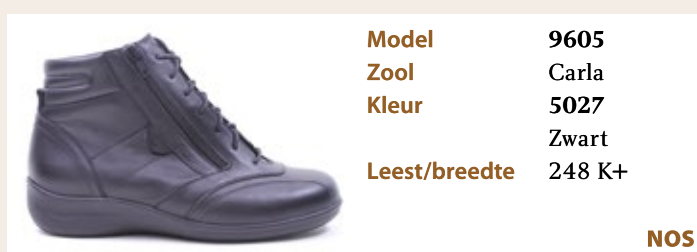

Model 9605
Zool Carla
Kleur 5027
Zwart
Leest/breedte 248 K+

NOS

Bestellen

Klantportaal: <https://klantportaal.durea.nl>

Telefoon: +31 (0)416 387 387

E-mail: sales@vandrunenschoenfabriek.nl