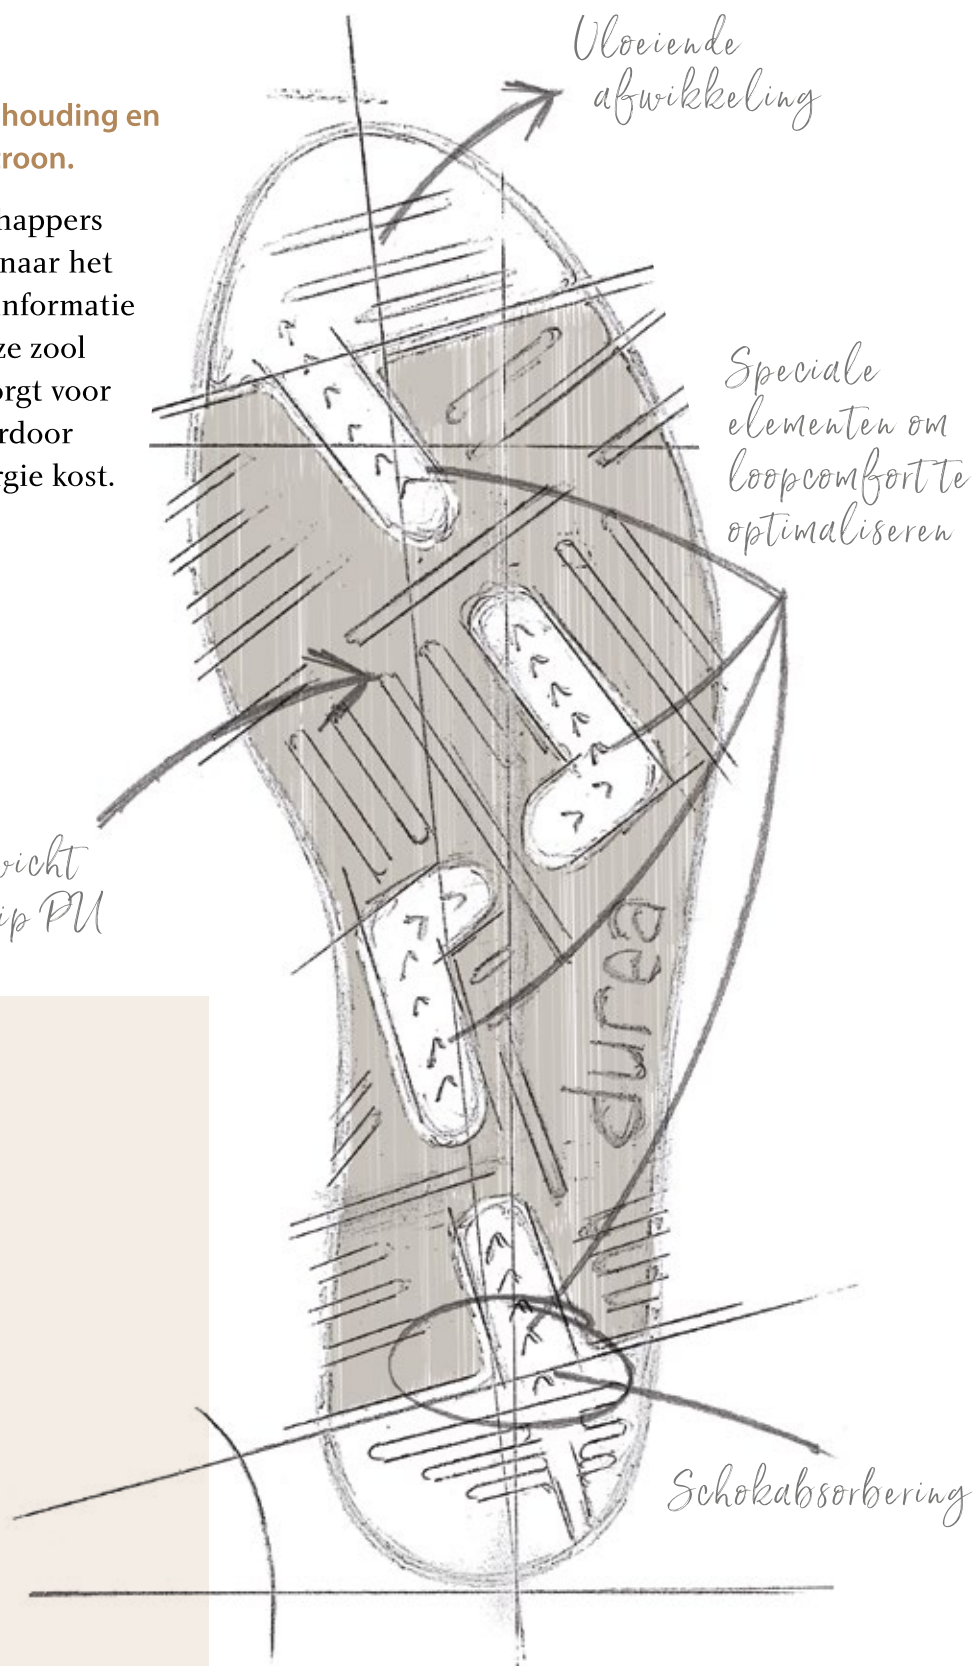

*Lichtgewicht
Anti-slip PU*

*Vloeiende
afwikkeling*

*Speciale
elementen om
loopcomfort te
optimaliseren*

Schokabsorbering

GO zolen

- Go Jill
- Go Rosanne

GO collectie V22

- Artikel 6187
- Artikel 6232
- Artikel 6240
- Artikel 6252
- Artikel 6260
- Artikel 9713
- Artikel 9735